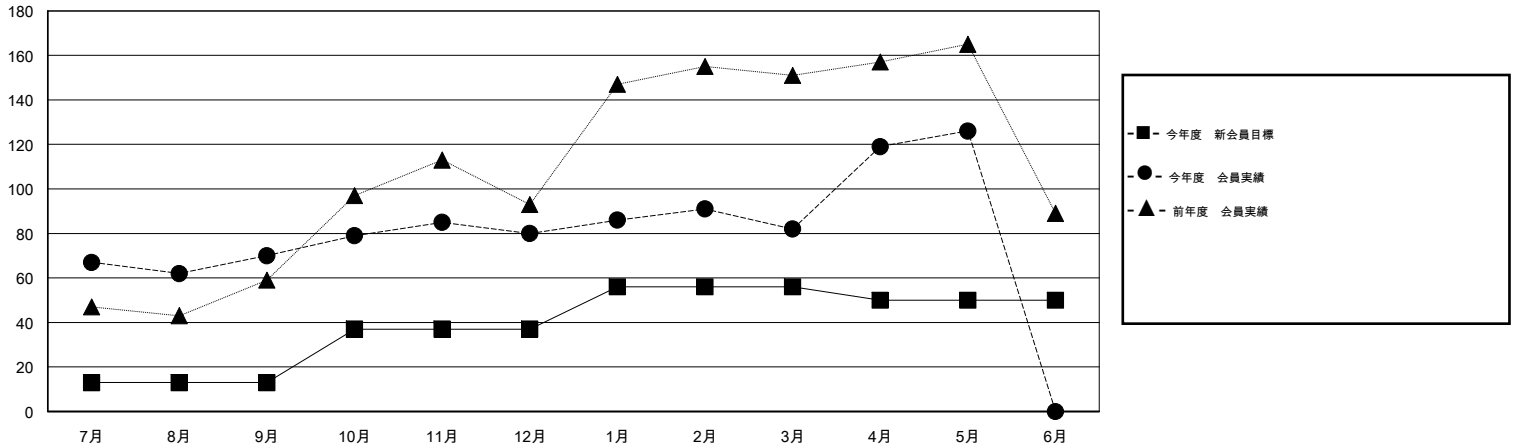

# MONTHLY MEMBERSHIP PROGRESS REPORT

District 331 B

Results as of: 5/31/2016

GMT: Masayuki Kaneko

地域 JAPAN

GMT会則地域 5-Jap

クラブ				
結果 : 2015-2016				
四半期	新クラブ目標	新クラブ	解散クラブ	純増 / 減
7月/8月/9月	0	0	0	0
10月/11月/12月	0	0	0	0
1月/2月/3月	1	1	1	0
4月/5月/6月	0	0	0	0

名				
結果 : 2015-2016				
四半期	新会員目標	チャーターメン バー / 新会員	退会者	純増 / 減
7月/8月/9月	13	119	49	70
10月/11月/12月	24	37	27	10
1月/2月/3月	19	52	50	2
4月/5月/6月	-6	74	30	44

新クラブ目標及び実績累計

会員目標及び実績累計

解散クラブ: 1	62 CLUBS OF 86 一名以上の新会員を登録	男女別
退会者		男性 2,260 (80.34%)
物故会員 26		女性 553 (19.66%)
クラブ解散 12	<a href="#">健康診断データはこちら</a>	家族会員 922
その他 118		世帯主 426
合計 156		世帯主以外 496